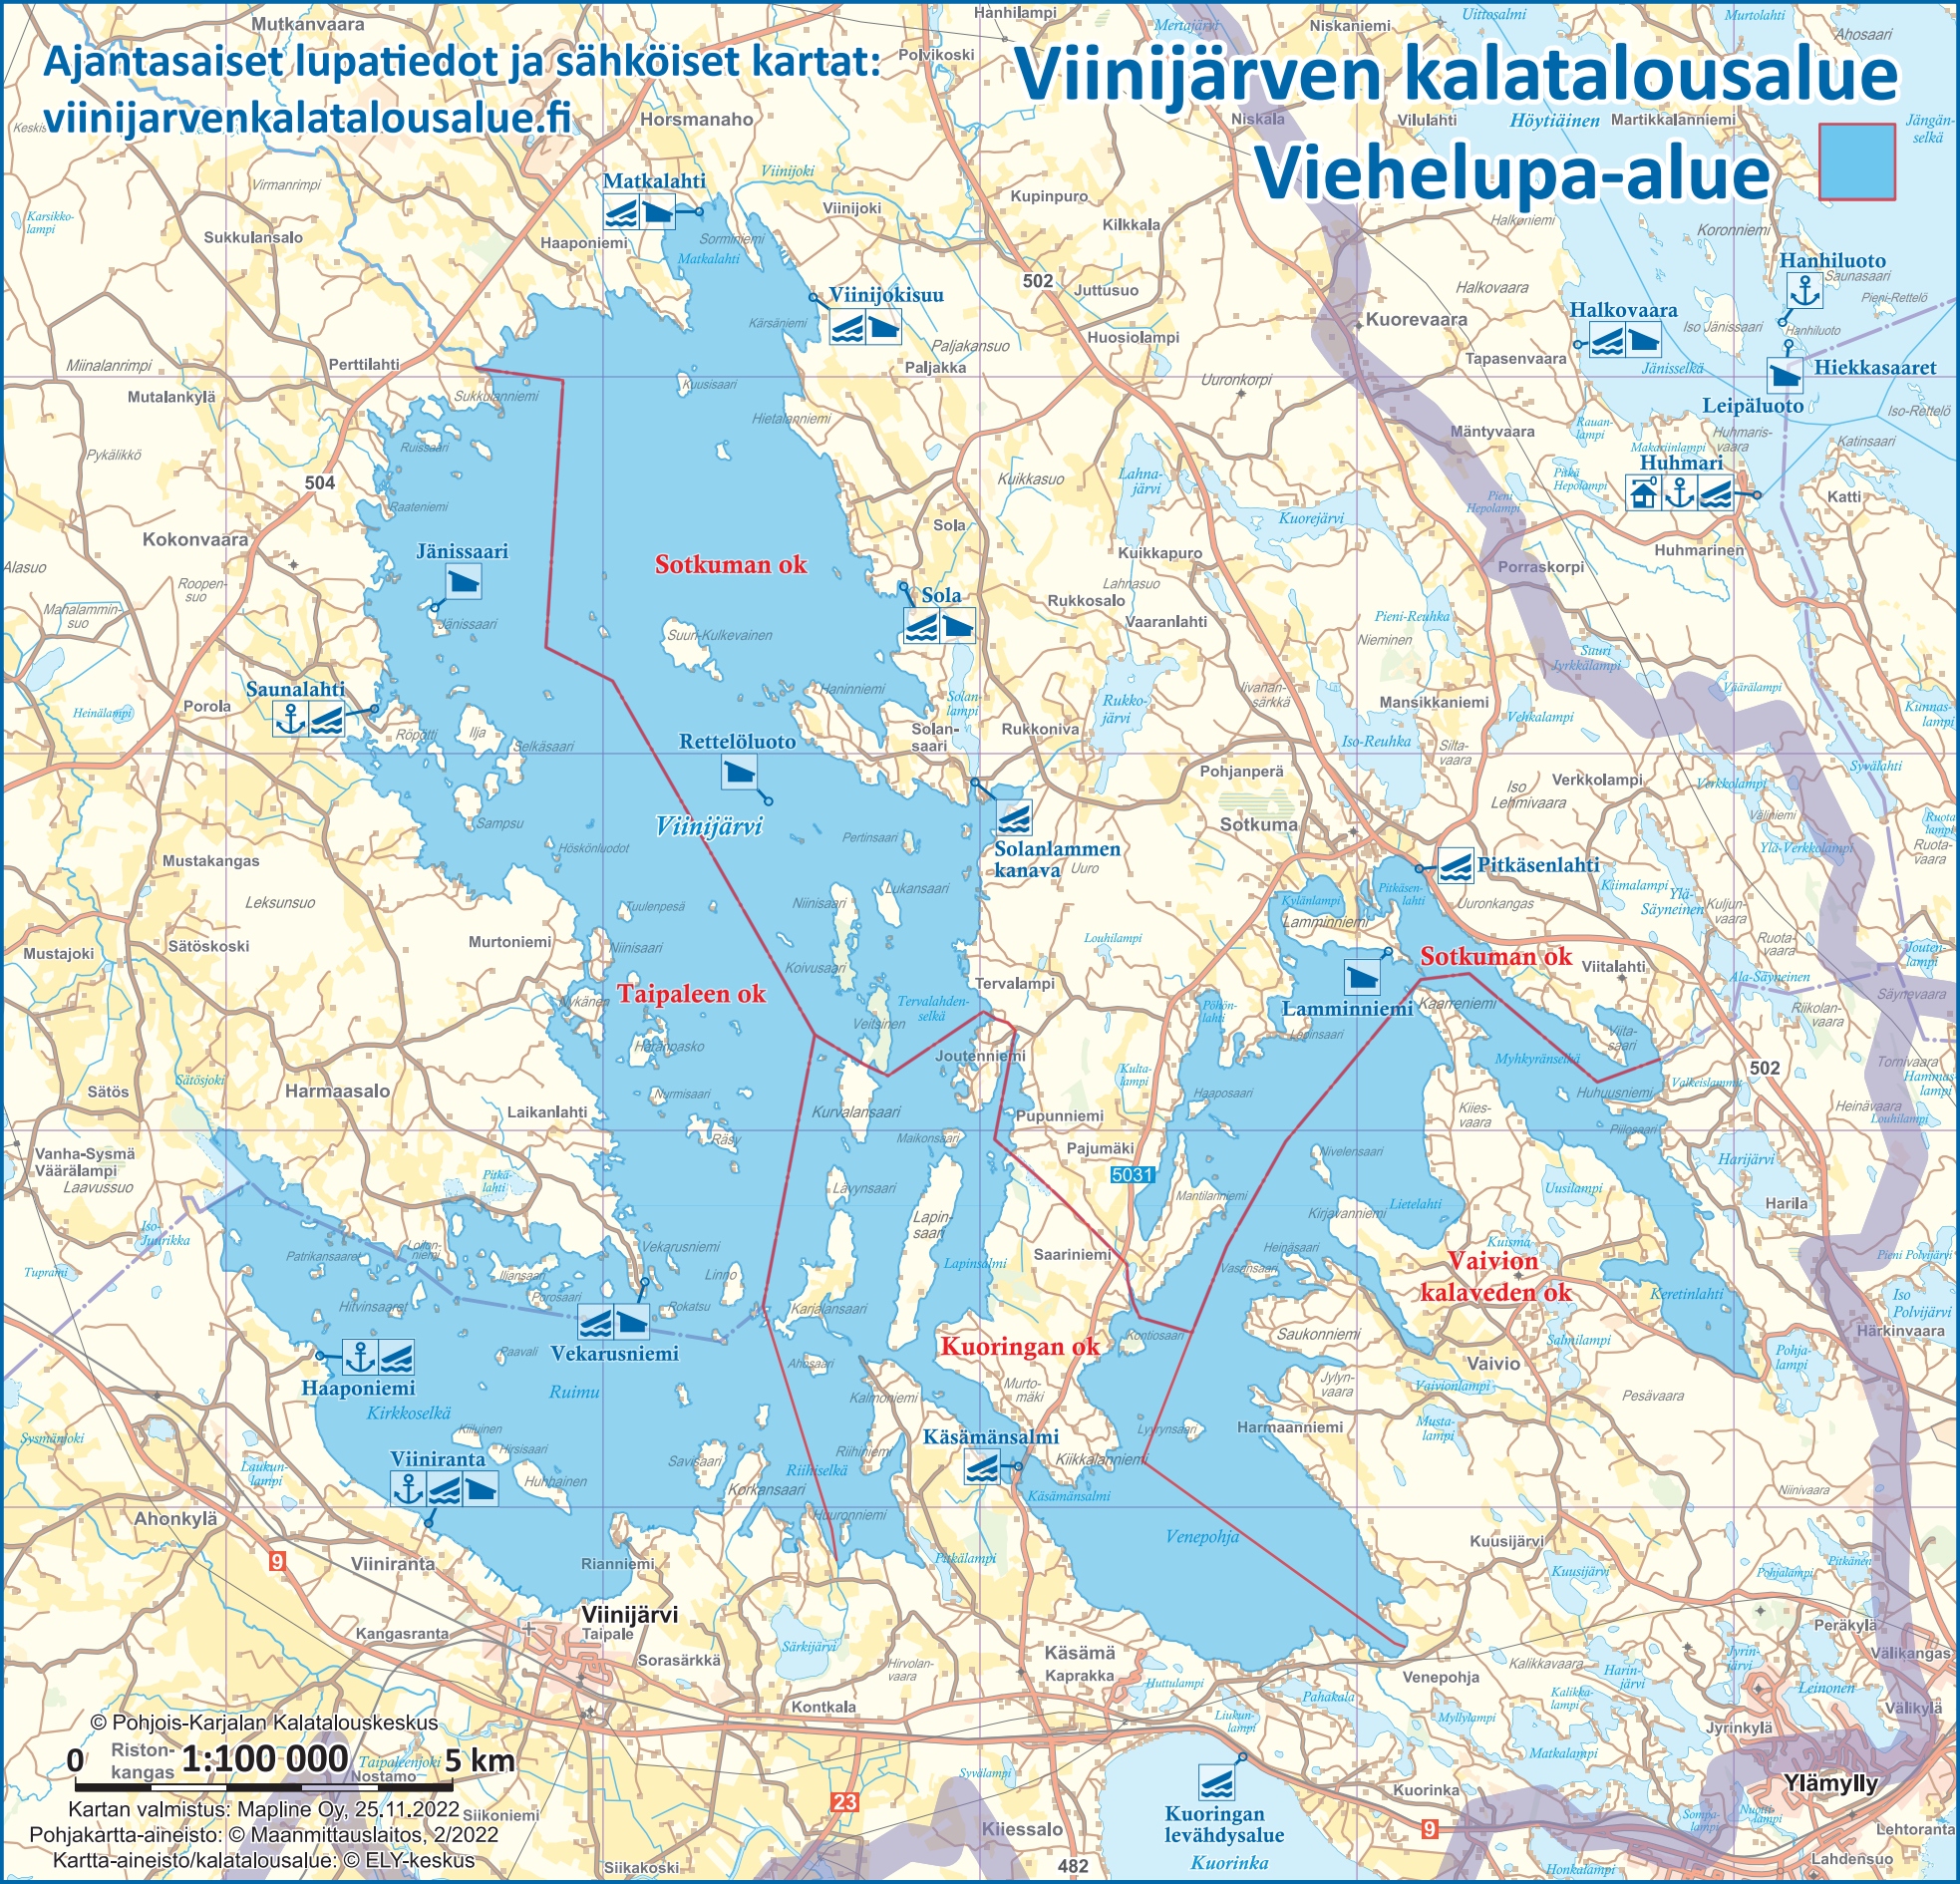

Ajantasaiset lupatiedot ja sähköiset kartat:  
viinjarvenkalatalousalue.fi

# Viinijärven kalatalousalue Viehelupa-alue

Sotkuman ok

Taipaleen ok

Kuoringan ok

Sotkuman ok

Vaivion kalaveden ok

© Pohjois-Karjalan Kalatalouskeskus  
Ristonkangas 1:100 000 5 km  
Taipaleenjoki Nostamo

Kartan valmistus: Mapline Oy, 25.11.2022 Siikoniemi  
Pohjakartta-aineisto: © Maanmittauslaitos, 2/2022  
Kartta-aineisto/kalatalousalue: © ELY-keskus